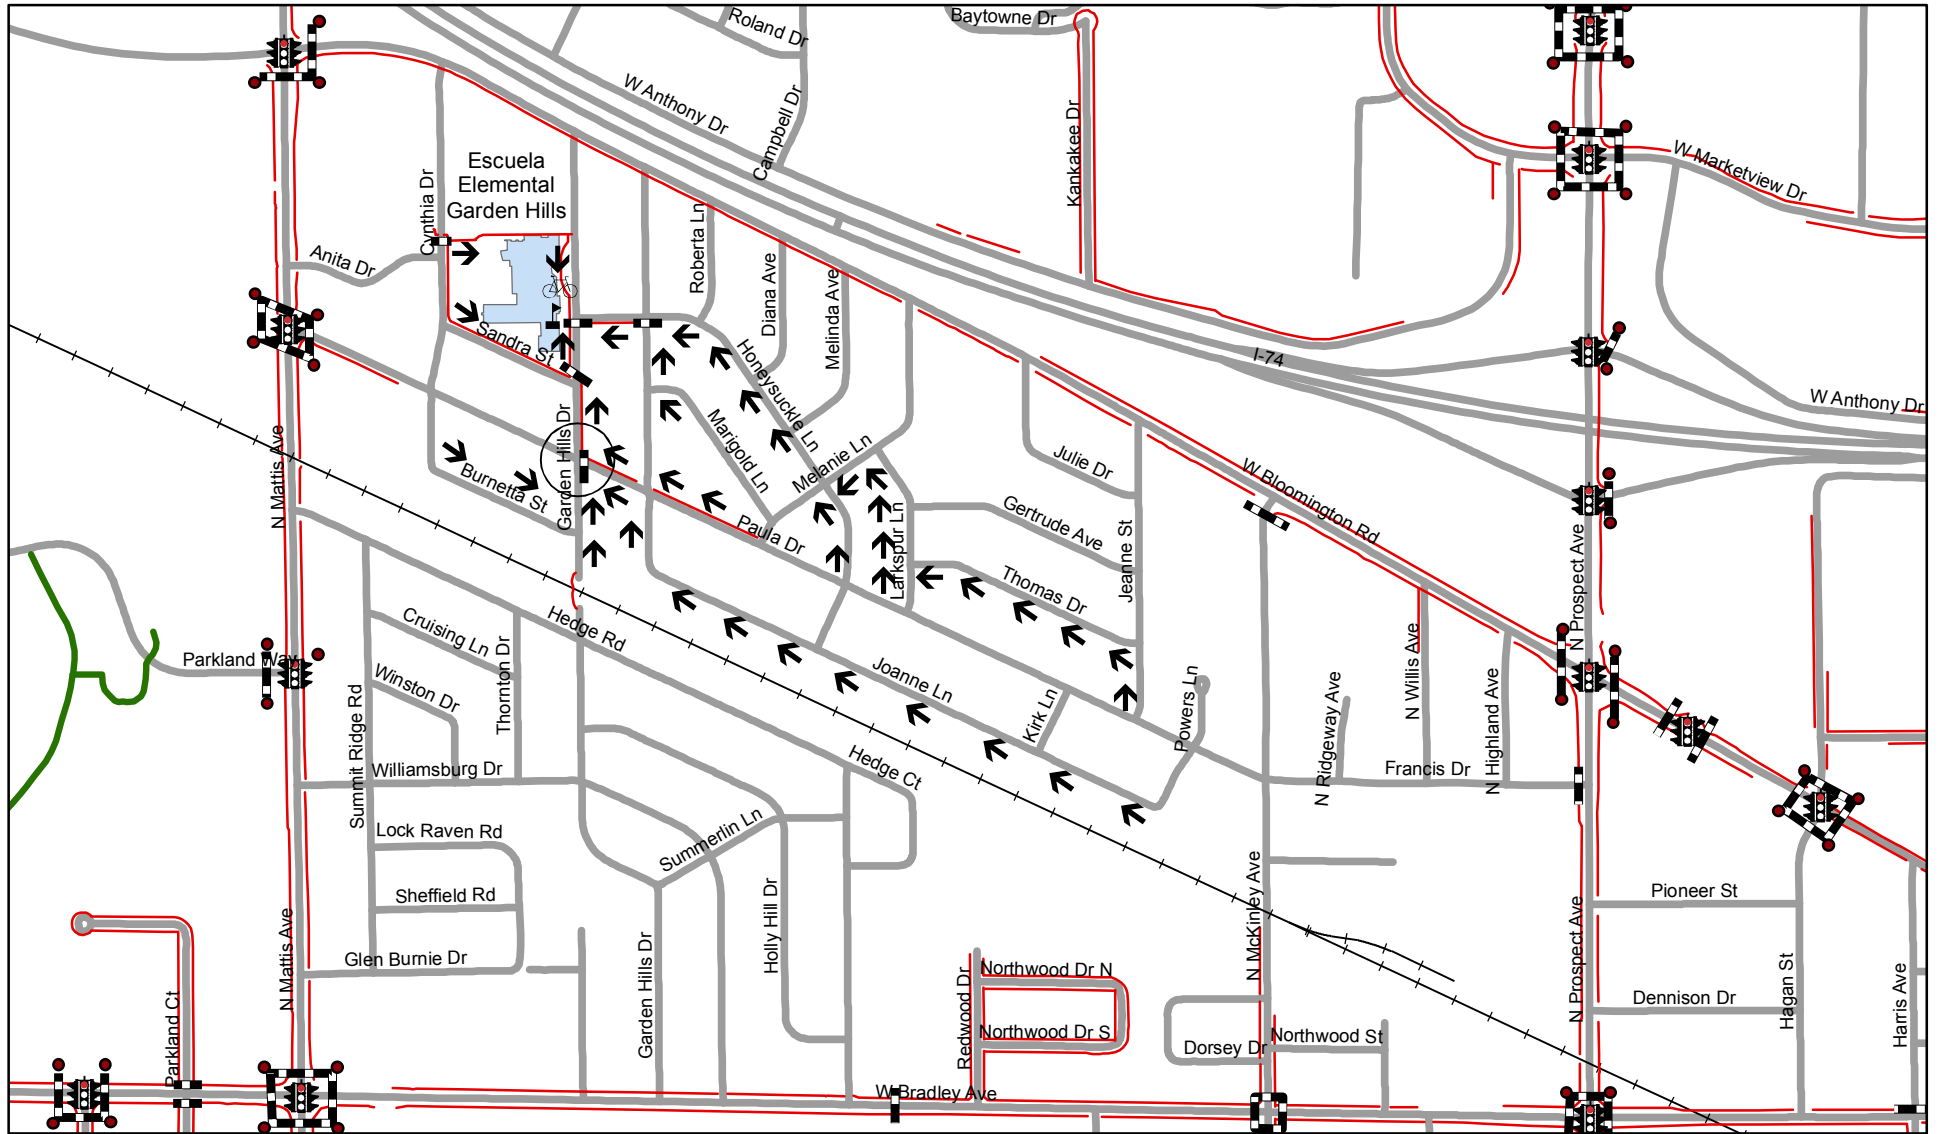

Mapa 2011 con las Rutas Seguras para Caminar a la Escuela

Escuela Garden Hills
2001 Garden Hills Drive
Champaign, IL 61821

Leyenda

- Aceras
- Pasos de peatones
- Acera compartida (fuera de la calle)
- Calles
- Vías de tren
- Rutas seguras
- Escuela Elemental Garden Hills
- Escuela
- Semáforo
- Botón de peatones

Guardias de cruce