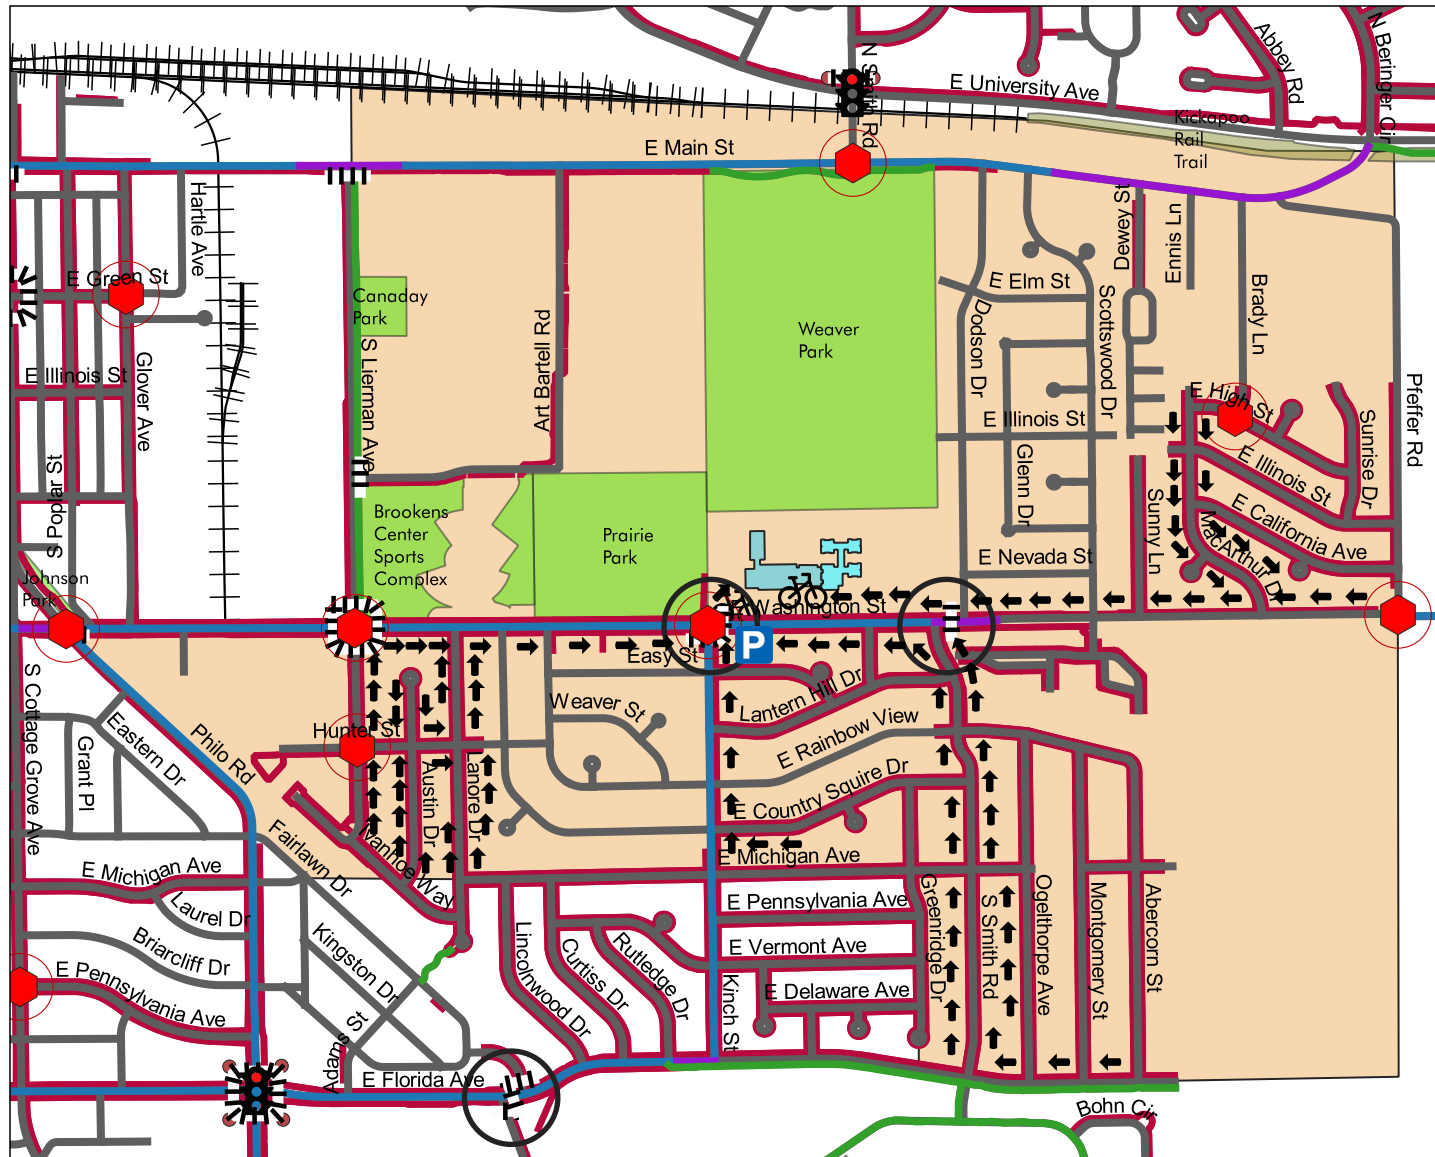

Mapa 2023-24 con las Rutas Seguras para Caminar a la Escuela

Escuela Dr. Preston L. Williams Jr.

2102 East Washington Street
Urbana, IL 61802

Leyenda

-  Guardias de Cruce
-  Rutas Seguras
-  Alto - Todas las Vías
-  Semáforo
-  Paseo de Peatones
-  Estacionamiento de Bicicletas
-  Botón de Peatones
-  Ubicación de Lugar de Estacionar y Caminar
-  Canal de Bicicletas
-  Aceras Compartidas
-  Marcas/Señales de Canales Compartidos
-  Calles
-  Aceras
-  Vías de Tren
-  Reserva Forestal
-  Parque Público
-  Escuela Dr. Williams
-  Escuela Urbana Early Childhood
-  Límites del área de caminar de la Escuela

0 0.1 0.2 millas